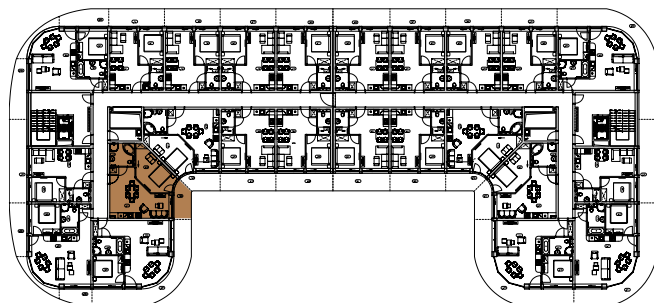

BURSZTYNOWE
APARTAMENTY

APARTAMENT B-20.1

KONDYGNACJA: PIĘTRO I
POWIERZCHNIA: 47,26 m²

ZESTAWIENIE POMIESZCZEŃ

NR	NAZWA	m ²
2.77	Pokój z aneksem kuchennym	26,37
2.78	Sypialnia	14,42
2.79	Łazienka	6,47
2.80	Balkon	7,18