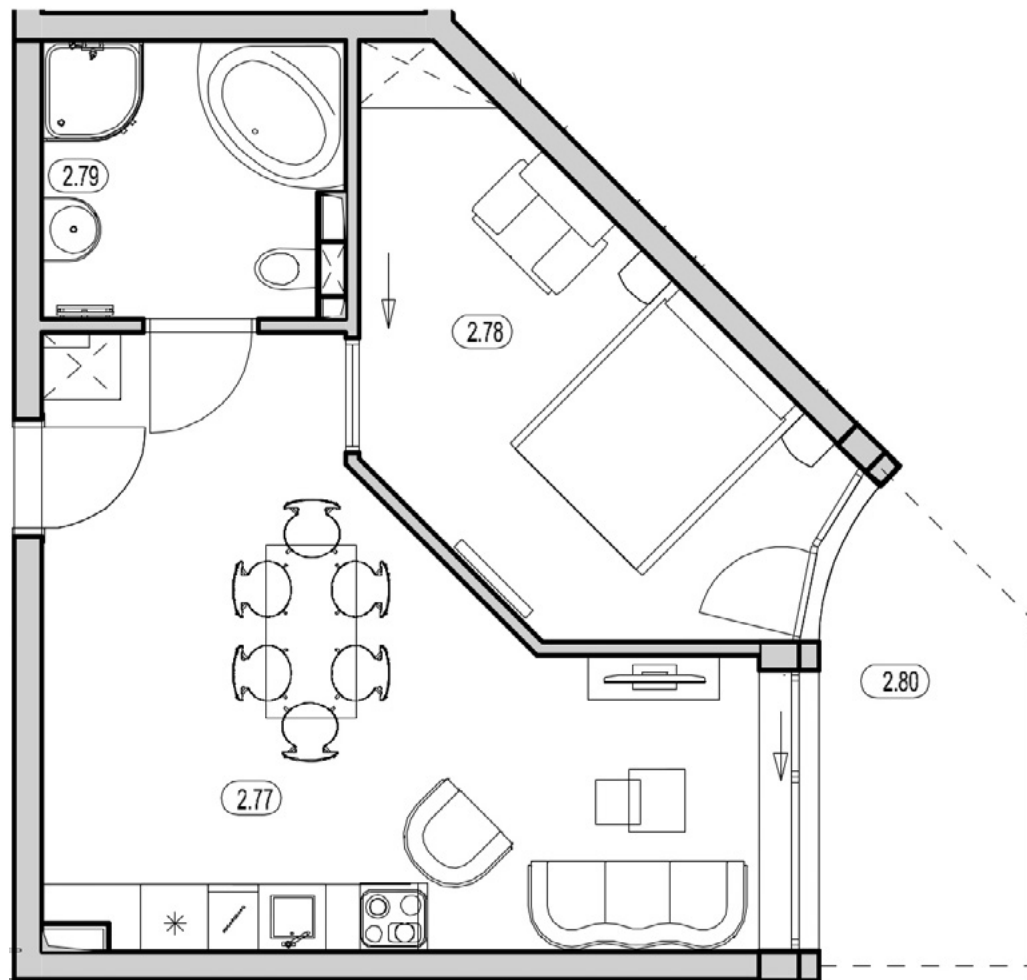

BURSZTYNOWE
APARTAMENTY

APARTAMENT B-20.1

KONDYGNACJA: PIĘTRO I
POWIERZCHNIA: 47,26 m²

ZESTAWIENIE POMIESZCZEŃ

NR	NAZWA	m ²
2.77	Pokój z aneksem kuchennym	26,37
2.78	Sypialnia	14,42
2.79	Łazienka	6,47
2.80	Balkon	7,18